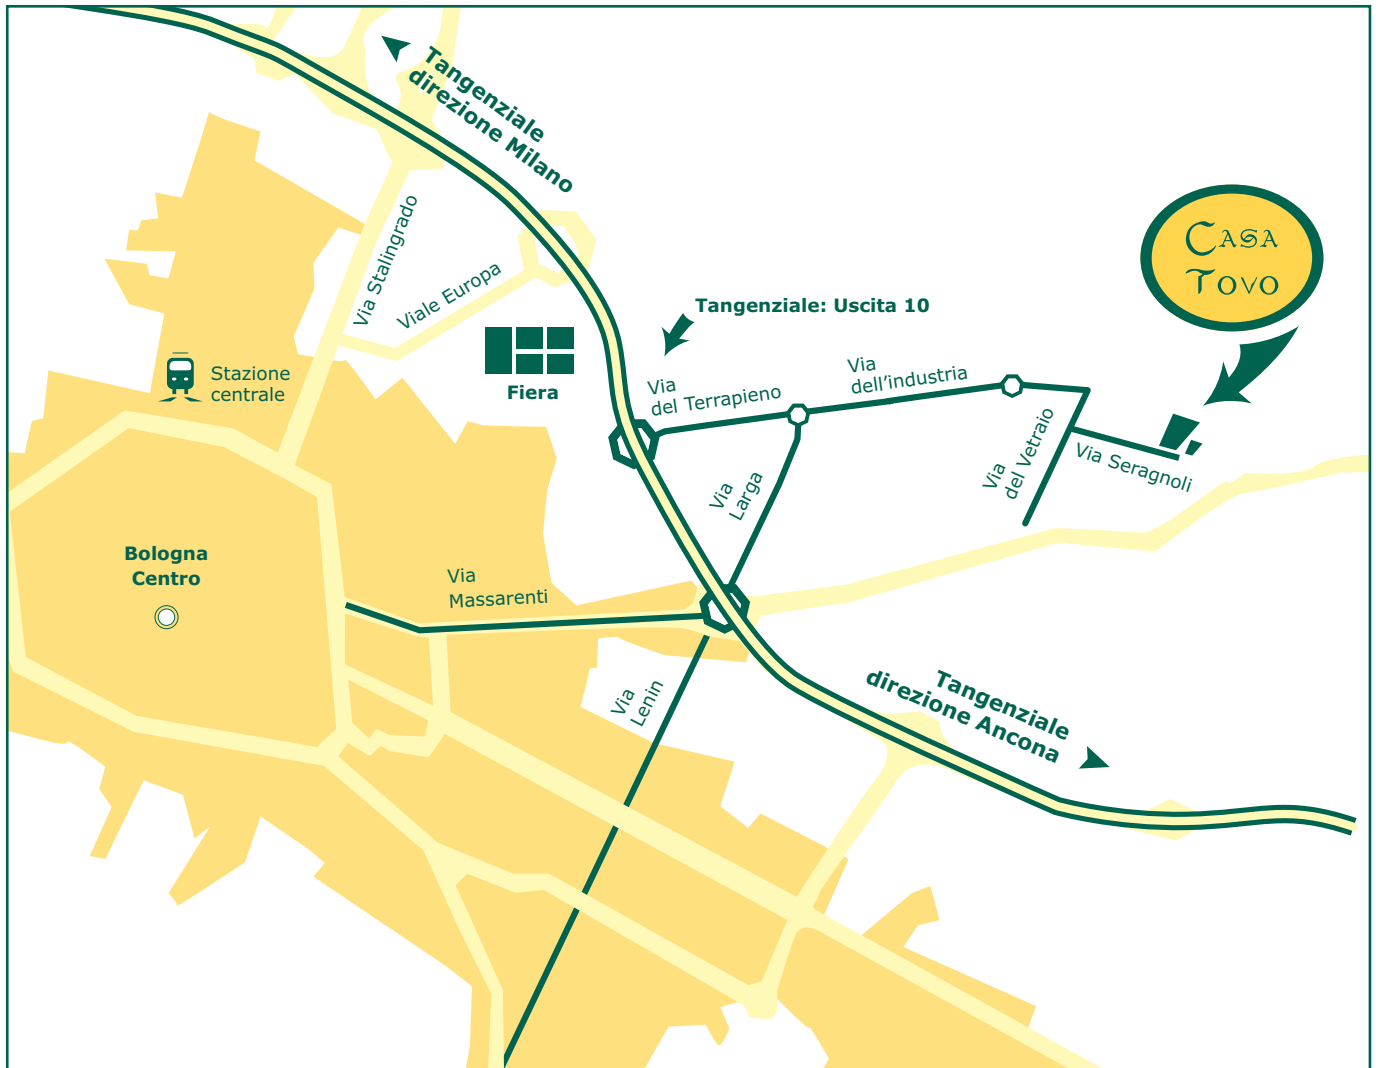

## Come raggiungerci:

### **Dalla tangenziale:**

Imboccare l'uscita numero 10: "Uscita Roveri", percorrere Via del Terrapieno e proseguire per Via dell'Industria. Svoltare a destra in Via del Vetroio e successivamente a sinistra in Via Seragnoli. Raggiungere il numero 18.

### **Dal centro:**

Raggiungere Via Massarenti percorrendola fino alla Rotonda Romano Paradisi. Svoltare a destra in Via larga. Proseguire e svoltare a destra in Via dell'Industria. Percorrere Via dell'industria svoltando a destra in Via del Vetroio e poi a sinistra in Via Seragnoli. Raggiungere il numero 18.